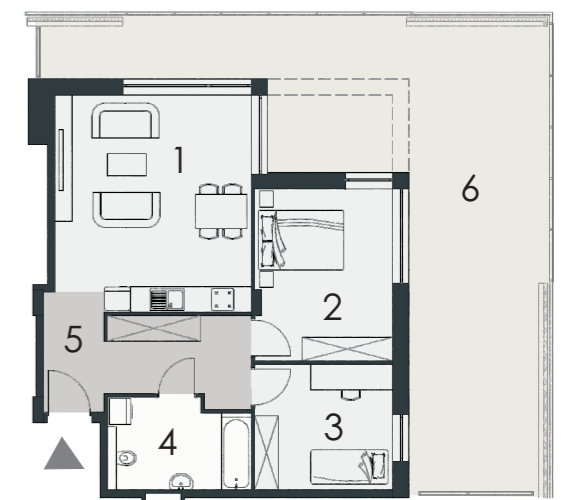

VERANDA PARK

APARTAMENT NR
61,93m²
PARTER

2

1 salon + kuchnia	23,49m ²
2 pokój	12,70m ²
3 pokój	9,34m ²
4 łazienka	6,63m ²
5 hol	9,77m ²
6 taras	53,23m ²