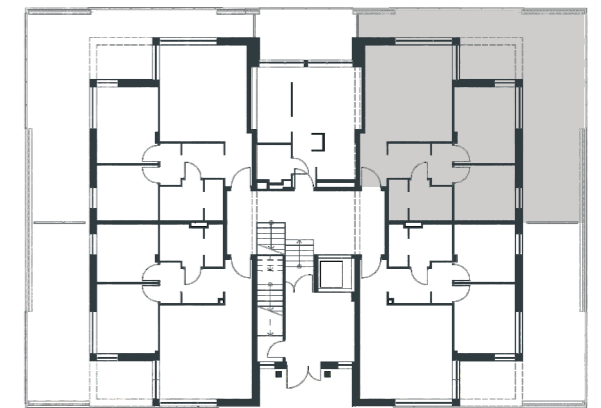

VERANDA PARK

APARTAMENT NR
61,93m²
PARTER

2

1 salon + kuchnia	23,49m ²
2 pokój	12,70m ²
3 pokój	9,34m ²
4 łazienka	6,63m ²
5 hol	9,77m ²
6 taras	53,23m ²