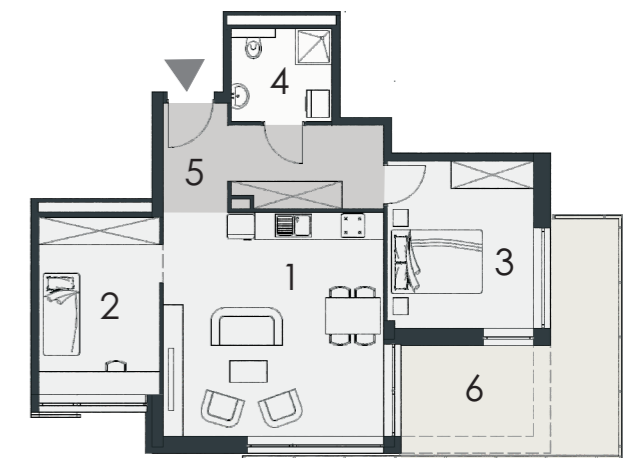

# VERANDA PARK

APARTAMENT NR  
59,62m<sup>2</sup> **19**  
IV PIĘTRO

1 salon + kuchnia	23,64m <sup>2</sup>
2 pokój	10,57m <sup>2</sup>
3 pokój	11,65m <sup>2</sup>
4 łazienka	4,45m <sup>2</sup>
5 hol	9,31m <sup>2</sup>
6 taras	15,00m <sup>2</sup>