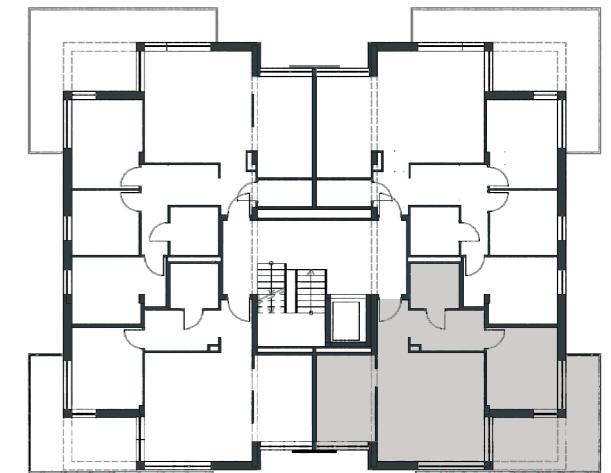

# VERANDA PARK

APARTAMENT NR  
59,62m<sup>2</sup> **19**  
IV PIĘTRO

1 salon + kuchnia	23,64m <sup>2</sup>
2 pokój	10,57m <sup>2</sup>
3 pokój	11,65m <sup>2</sup>
4 łazienka	4,45m <sup>2</sup>
5 hol	9,31m <sup>2</sup>
6 taras	15,00m <sup>2</sup>