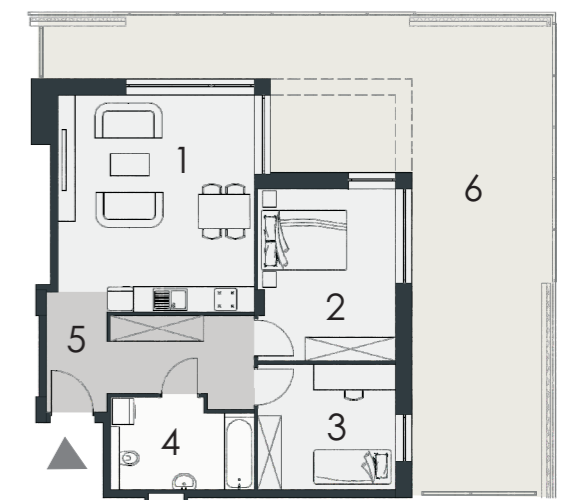

VERANDA PARK

APARTAMENT NR
61,93m²
PARTER

2

1 salon + kuchnia	23,49m ²
2 pokój	12,70m ²
3 pokój	9,34m ²
4 łazienka	6,63m ²
5 hol	9,77m ²
6 taras	53,23m ²