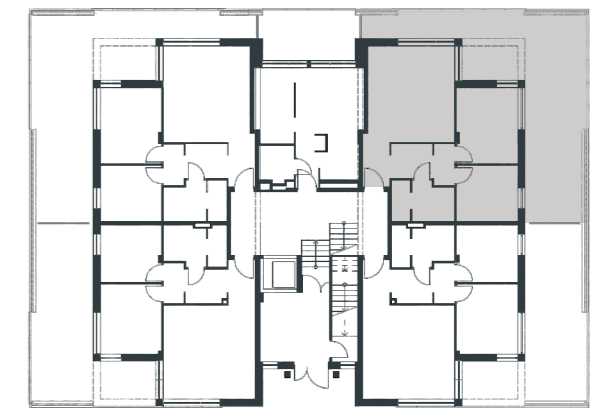

VERANDA PARK

APARTAMENT NR
61,93m²
PARTER

2

1 salon + kuchnia	23,49m ²
2 pokój	12,70m ²
3 pokój	9,34m ²
4 łazienka	6,63m ²
5 hol	9,77m ²
6 taras	53,23m ²