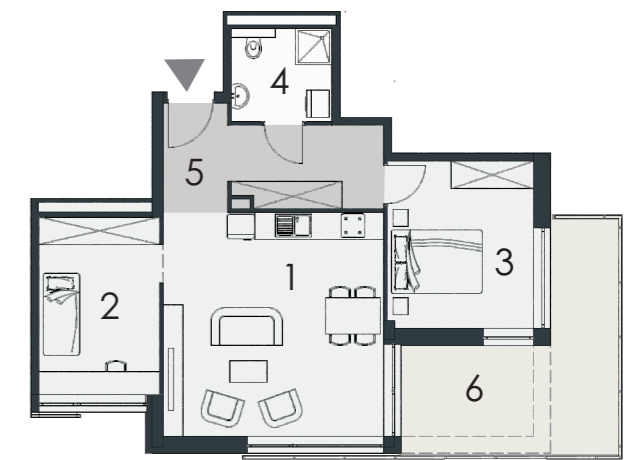

# VERANDA PARK

APARTAMENT NR  
59,62m<sup>2</sup> **19**  
IV PIĘTRO

1 salon + kuchnia	23,64m <sup>2</sup>
2 pokój	10,57m <sup>2</sup>
3 pokój	11,65m <sup>2</sup>
4 łazienka	4,45m <sup>2</sup>
5 hol	9,31m <sup>2</sup>
6 taras	15,00m <sup>2</sup>