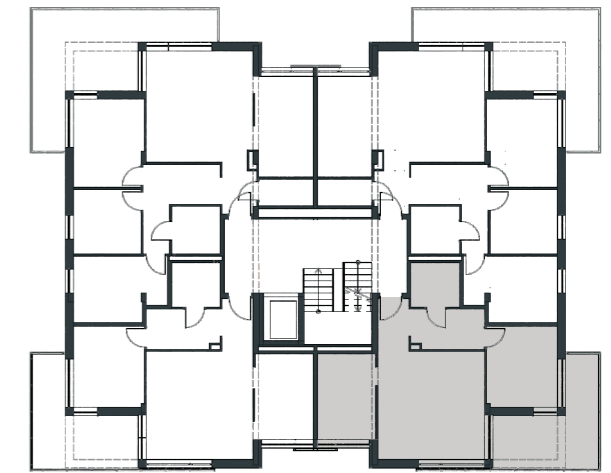

# VERANDA PARK

APARTAMENT NR  
59,62m<sup>2</sup> **19**  
IV PIĘTRO

1 salon + kuchnia	23,64m <sup>2</sup>
2 pokój	10,57m <sup>2</sup>
3 pokój	11,65m <sup>2</sup>
4 łazienka	4,45m <sup>2</sup>
5 hol	9,31m <sup>2</sup>
6 taras	15,00m <sup>2</sup>