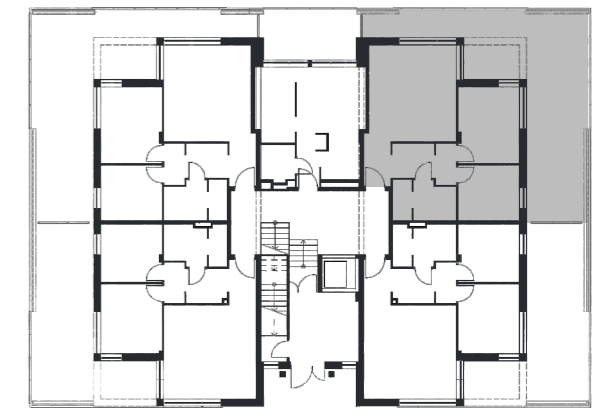

# VERANDA PARK

APARTAMENT NR  
61,93m<sup>2</sup>  
PARTER

# 2

1 salon + kuchnia	23,49m <sup>2</sup>
2 pokój	12,70m <sup>2</sup>
3 pokój	9,43m <sup>2</sup>
4 łazienka	6,63m <sup>2</sup>
5 hol	9,77m <sup>2</sup>
6 taras	53,23m <sup>2</sup>