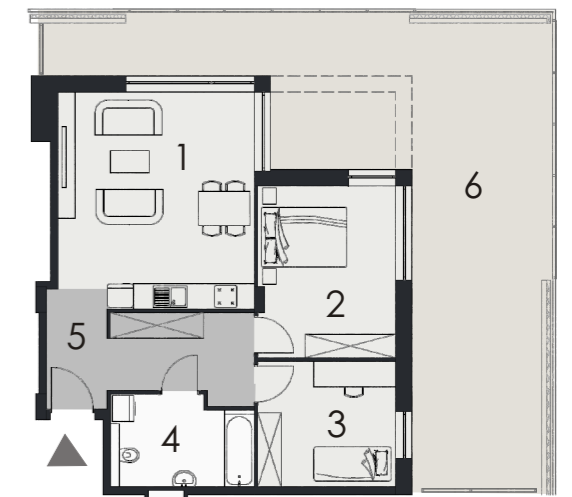

# VERANDA PARK

APARTAMENT NR  
61,93m<sup>2</sup>  
PARTER

# 2

1 salon + kuchnia	23,49m <sup>2</sup>
2 pokój	12,70m <sup>2</sup>
3 pokój	9,43m <sup>2</sup>
4 łazienka	6,63m <sup>2</sup>
5 hol	9,77m <sup>2</sup>
6 taras	53,23m <sup>2</sup>