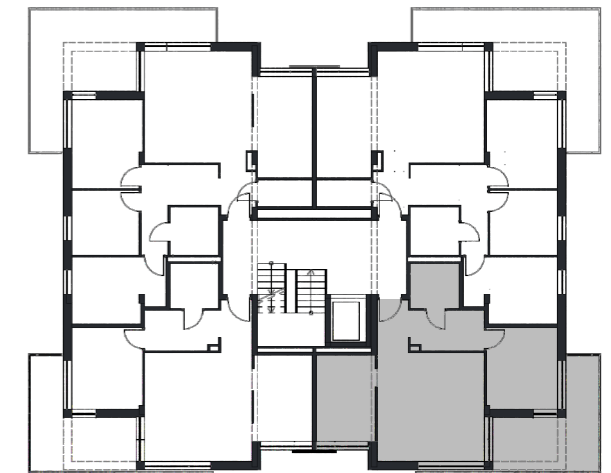

VERANDA PARK

APARTAMENT NR
59,62m² **19**
IV PIĘTRO

1 salon + kuchnia	23,64m ²
2 pokój	10,57m ²
3 pokój	11,65m ²
4 łazienka	4,45m ²
5 hol	9,31m ²
6 taras	15,00m ²