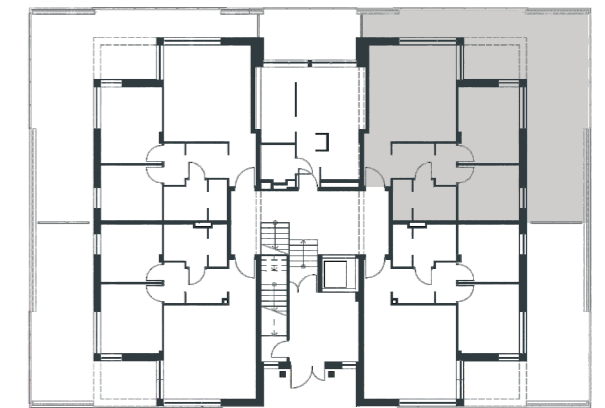

# VERANDA PARK

APARTAMENT NR  
61,93m<sup>2</sup>  
PARTER

# 2

1 salon + kuchnia	23,49m <sup>2</sup>
2 pokój	12,70m <sup>2</sup>
3 pokój	9,34m <sup>2</sup>
4 łazienka	6,63m <sup>2</sup>
5 hol	9,77m <sup>2</sup>
6 taras	53,23m <sup>2</sup>