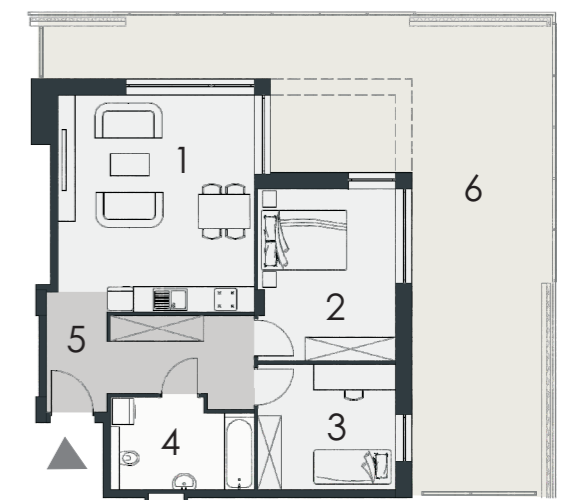

# VERANDA PARK

APARTAMENT NR  
61,93m<sup>2</sup>  
PARTER

# 2

1 salon + kuchnia	23,49m <sup>2</sup>
2 pokój	12,70m <sup>2</sup>
3 pokój	9,34m <sup>2</sup>
4 łazienka	6,63m <sup>2</sup>
5 hol	9,77m <sup>2</sup>
6 taras	53,23m <sup>2</sup>