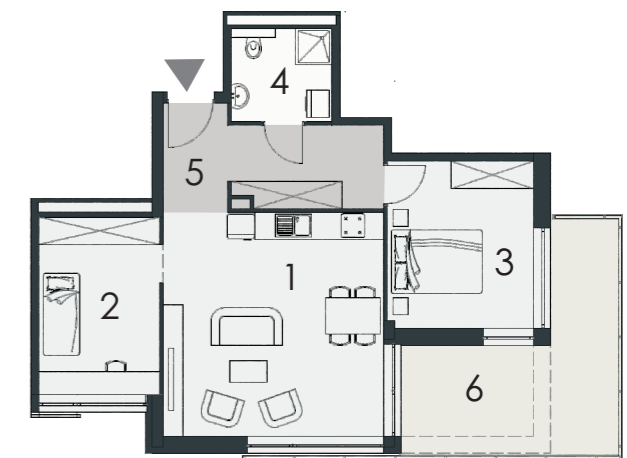

VERANDA PARK

APARTAMENT NR
59,62m² **19**
IV PIĘTRO

1 salon + kuchnia	23,64m ²
2 pokój	10,57m ²
3 pokój	11,65m ²
4 łazienka	4,45m ²
5 hol	9,31m ²
6 taras	15,00m ²