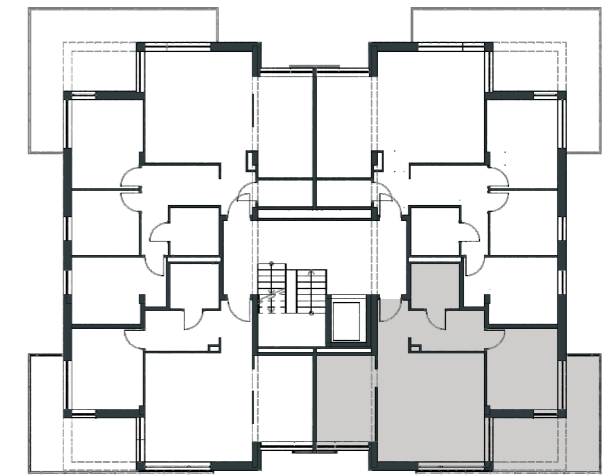

VERANDA PARK

APARTAMENT NR
59,62m² **19**
IV PIĘTRO

1 salon + kuchnia	23,64m ²
2 pokój	10,57m ²
3 pokój	11,65m ²
4 łazienka	4,45m ²
5 hol	9,31m ²
6 taras	15,00m ²