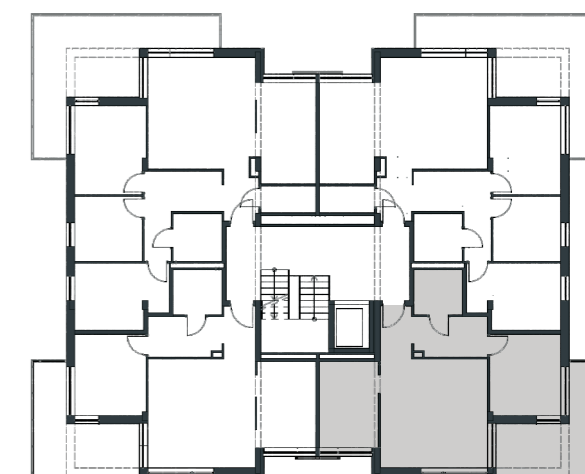

VERANDA PARK

APARTAMENT NR
59,68m²
III PIĘTRO

15

1 salon + kuchnia	23,64m ²
2 pokój	10,57m ²
3 pokój	11,65m ²
4 łazienka	4,45m ²
5 hol	9,37m ²
6 taras	15,00m ²